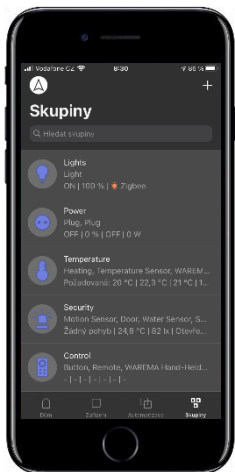

PROgramy

Pomocí této funkce je možné nastavit automatizaci domácnosti. Například nastavit opakující se úkony v pevných časových intervalech, v závislosti na senzoru provádět akce na akčních členech nebo vypracovat komplexní programy, které učiní Váš život snadnější a bezpečnější.

Notifikace

V případě, že zabezpečovací zařízení ohlásí poplach, aplikace Vás informuje pomocí notifikace, která se objeví přímo na hlavní obrazovce Vašeho smartphonu nebo tabletu. Lze tak rychle provést určitá opatření.