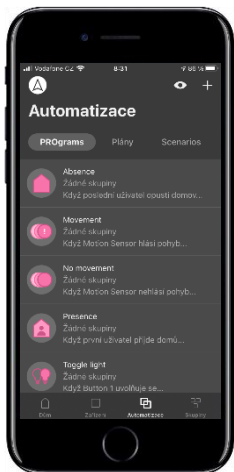

PROgramy

Pomocí této funkce je možné nastavit automatizaci domácnosti. Například nastavit opakující se úkony v pevných časových intervalech, v závislosti na senzoru provádět akce na akčních členech nebo vypracovat komplexní programy, které učiní Váš život snadnější a bezpečnější.

Notifikace

V případě, že zabezpečovací zařízení ohlásí poplach, aplikace Vás informuje pomocí notifikace, která se objeví přímo na hlavní obrazovce Vašeho smartphonu nebo tabletu. Lze tak rychle provést určitá opatření.