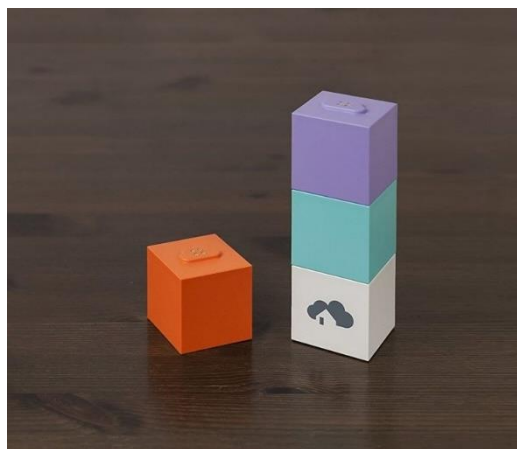

ZÁKLADNÍ STANICE

Centrální jednotka homee Brain Cube

Centrální jednotka homee Brain Cube je vhodná pro ovládání a správu bezdrátových senzorů a akčních členů pomocí technologie WLAN. Události, zprávy a naměřené hodnoty jsou dokumentovány a ukládány pouze lokálně, a to přímo v centrální jednotce, nikoli na cloudu. Ovšem stále lze pomocí proxyserveru a šifrování využívat vzdálený přístup. K zařízením se dá přistupovat pomocí mobilní nebo webové aplikace.

Výhodou homee Brain Cube je, že lze velice snadno rozšířit o další komunikační technologie. Stačí si vybrat rozšiřující modul a jednoduše ho pomocí systému plug & play připojit k centrální jednotce. K dispozici jsou standardy EnOcean®, ZigBee, Z-Wave, Hörmann, Warema a další.