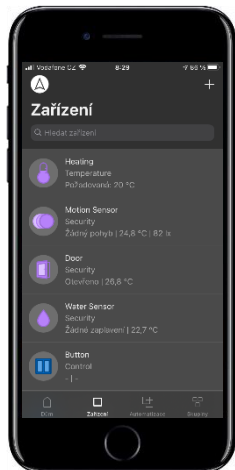

Rozšiřující modul o rozměrech 50 x 50 x 50 mm a hmotnosti 60 g nelze použít samostatně, ale pouze jako rozšíření pro centrální jednotku AFRISOhome nebo homee Brain Cube.

APLIKACE PRO AFRISO SMART HOME

Díky aplikaci AFRISOhome mohou uživatelé přistupovat ke své chytré domácnosti odkudkoli na světě: Jsou otevřena nebo zavřena okna? Jaká je pokojová teplota? Jsou zapnutá nebo vypnutá světla? Jaká je vlhkost a koncentrace CO₂?

Všechna naměřená data jsou přehledně zobrazena v aplikaci, kde je také možné zjistit stav baterie a kvalitu připojení jednotlivých zařízení. Rovněž lze vyhodnotit a zobrazit spotřebu energie, která vám pomůže šetřit energií. Samozřejmostí je podpora českého jazyka.

Vyzkoušejte demo aplikaci!

<https://my.afrisohome.de>

Seznam všech kompatibilních prvků

<https://my.afrisohome.de>

APLIKACE AFRISOhome

Jedna aplikace pro všechno

Bezplatná aplikace Vám umožňuje snadno sledovat a ovládat všechna zařízení ve Vaší domácnosti. Data se zobrazují v přehledných diagramech, takže můžete rychle získat přehled o průběhu teploty, spotřebě elektrické energie a jiných informacích Vašeho domu. Aplikace se pravidelně aktualizuje, abyste mohli využívat nové funkce a možnosti integrace nových zařízení.

Integrace nových zařízení

Integrace nových zařízení je velmi jednoduchá. Postup je pro každé konkrétní zařízení uveden přímo v aplikaci. Stačí stisknout symbol „+“ (přidat nové zařízení), poté vybrat z nabídky požadované zařízení a postupovat dle popisu.