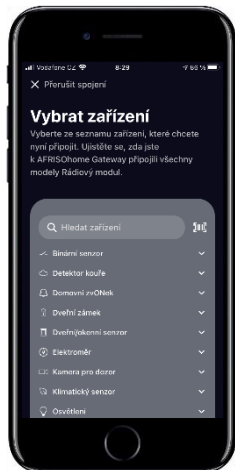

Všechna naměřená data jsou přehledně zobrazena v aplikaci, kde je také možné zjistit stav baterie a kvalitu připojení jednotlivých zařízení. Rovněž lze vyhodnotit a zobrazit spotřebu energie, která vám pomůže šetřit energií. Samozřejmostí je podpora českého jazyka.

Vyzkoušejte demo aplikaci!

<https://my.afrisohome.de>

Seznam všech kompatibilních prvků

<https://my.afrisohome.de>

APLIKACE AFRISOhome

Jedna aplikace pro všechno

Bezplatná aplikace Vám umožňuje snadno sledovat a ovládat všechna zařízení ve Vaší domácnosti. Data se zobrazují v přehledných diagramech, takže můžete rychle získat přehled o průběhu teploty, spotřebě elektrické energie a jiných informacích Vašeho domu. Aplikace se pravidelně aktualizuje, abyste mohli využívat nové funkce a možnosti integrace nových zařízení.

Integrace nových zařízení

Integrace nových zařízení je velmi jednoduchá. Postup je pro každé konkrétní zařízení uveden přímo v aplikaci. Stačí stisknout symbol „+“ (přidat nové zařízení), poté vybrat z nabídky požadované zařízení a postupovat dle popisu.