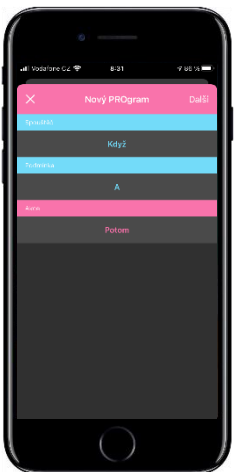

PROgramy

Pomocí této funkce je možné nastavit automatizaci domácnosti. Například nastavit opakující se úkony v pevných časových intervalech, v závislosti na senzoru provádět akce na akčních členech nebo vypracovat komplexní programy, které učiní Váš život snadnější a bezpečnější.

Notifikace

V případě, že zabezpečovací zařízení ohlásí poplach, aplikace Vás informuje pomocí notifikace, která se objeví přímo na hlavní obrazovce Vašeho smartphonu nebo tabletu. Lze tak rychle provést určitá opatření.