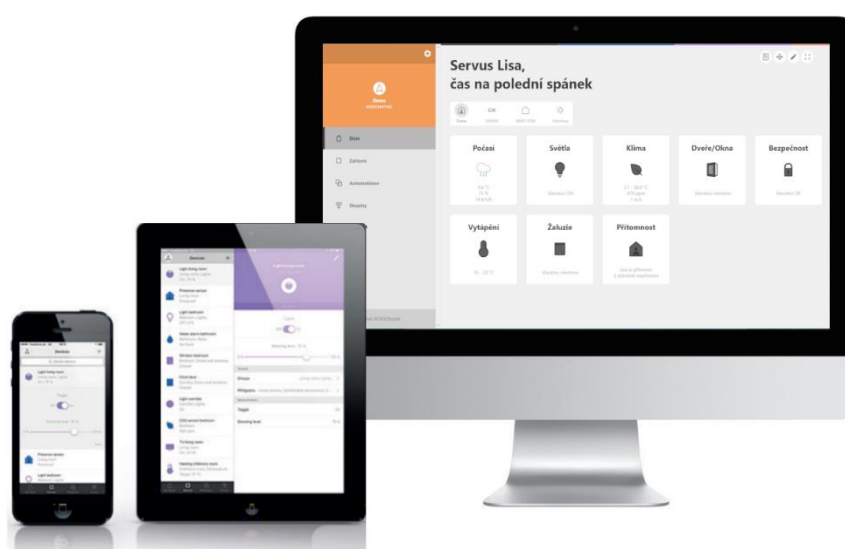

APLIKACE PRO AFRISO SMART HOME

Díky aplikaci AFRISOhome mohou uživatelé přistupovat ke své chytré domácnosti odkudkoli na světě: Jsou otevřena nebo zavřena okna? Jaká je pokojová teplota? Jsou zapnutá nebo vypnutá světla? Jaká je vlhkost a koncentrace CO₂?

Všechna naměřená data jsou přehledně zobrazena v aplikaci, kde je také možné zjistit stav baterie a kvalitu připojení jednotlivých zařízení. Rovněž lze vyhodnotit a zobrazit spotřebu energie, která vám pomůže šetřit energií. Samozřejmostí je podpora českého jazyka.

Vyzkoušejte demo aplikaci!

<https://my.afrisohome.de>

Seznam všech kompatibilních prvků

<https://my.afrisohome.de>