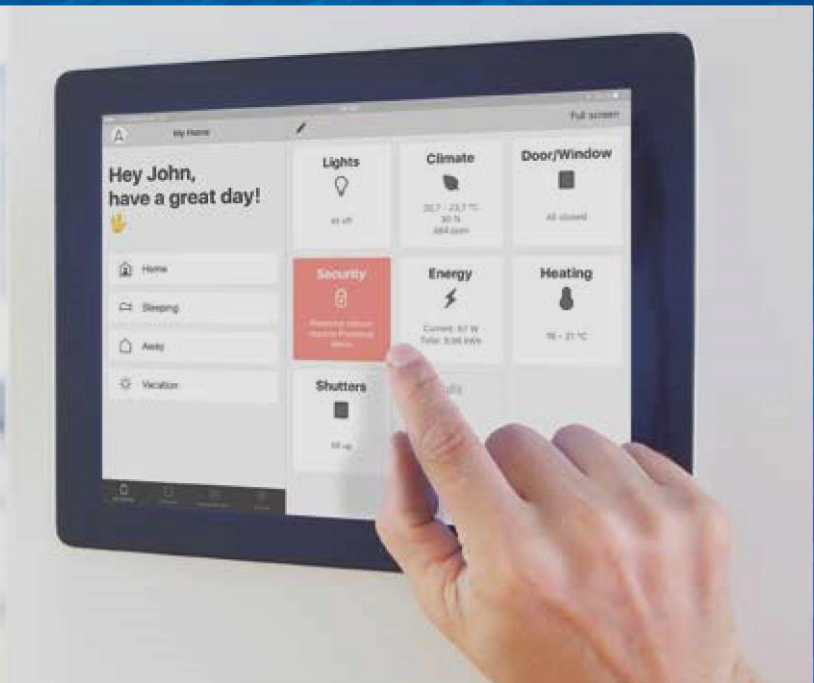

AFRISO

PROSPEKT

homee

Brain Cube

2021

AFRISO SMART HOME

Systém domácí automatizace

Smart Home neboli „chytrá domácnost“ – trend dnešní doby má ve společnosti AFRISO dlouhou tradici: produkty pro hlášení událostí v budovách jsme uvedli na trh již v roce 1997. Od roku 2012 neustále vyvíjíme nové produkty v oblasti Smart Home. Dnes se vývojem zabývá patnáctičlenný tým specialistů. Nejsme start-up, nejsme internetový gigant shromažďující data, nejsme neosobní telekomunikační společnost. Jsme vaším spolehlivým partnerem s řešením budoucnosti, který respektuje vaše soukromí a zajišťuje větší bezpečnost a pohodlí Vašeho domova.