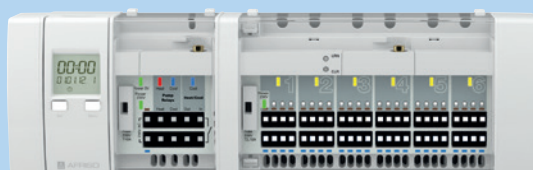

\* volitelná výbava

Mechanický  
**WaterSensor eco**

Kapacitní  
**WaterSensor con** –  
s teploměrem

Kapacitní  
**WaterSensor BWS**

Vodoměr  
**AWM**

Detektor úniku vakua  
**EUROVAC**

**Regulace teploty CosiTherm®**  
Topení a chlazení