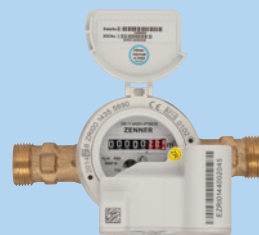

\* volitelná výbava

Mechanický  
**WaterSensor eco**

Kapacitní  
**WaterSensor con** –  
s teploměrem

Kapacitní  
**WaterSensor BWS**

Vodoměr  
**AWM**

Detektor úniku vakua  
**EUROVAC**

**Regulace teploty CosiTherm®**  
Topení a chlazení