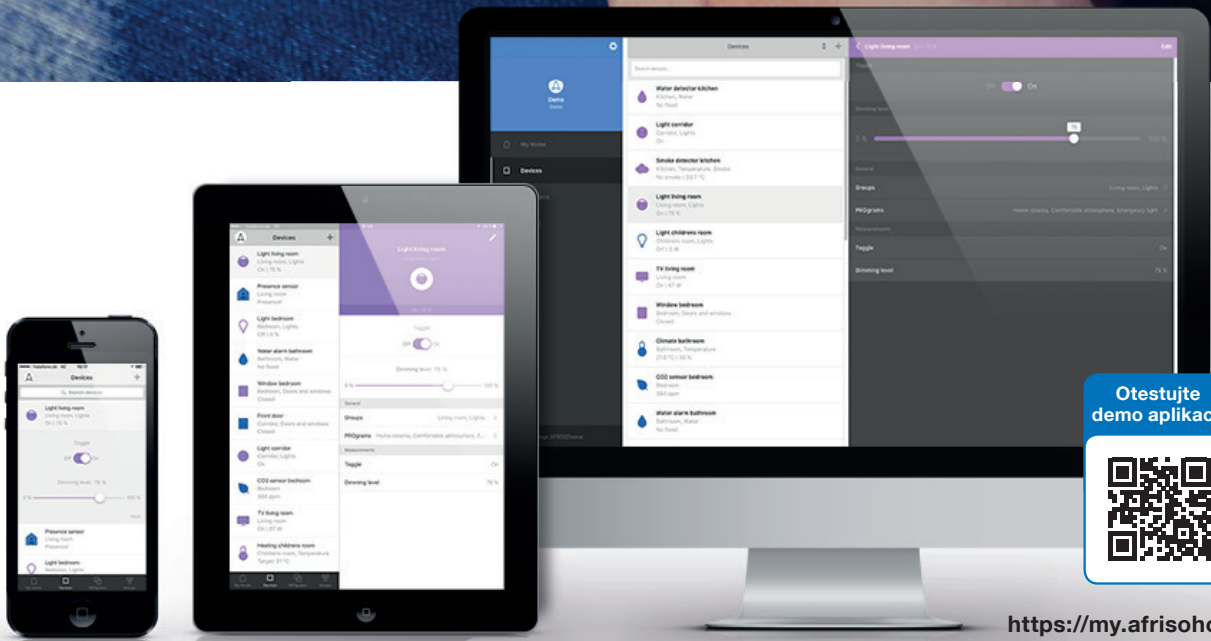

## Centrální jednotka AFRISO Smart Home typ HG 01.

# Základní stanice

Centrální jednotka AFRISOhome je řídicí centrála pro spolehlivý provoz od malých řešení Smart Home až po kompletní systémy managementu budov. V systému plug & play se mohou využívat senzory a ovladače různého rádiového

standardu. Poplachy, hlášení a naměřené hodnoty se lokálně dokumentují a zobrazují v aplikaci AFRISOhome na vašem smartphonu, tabletu nebo ve webovém prohlížeči.

### Přehled

Uživatelé mají s aplikací AFRISOhome přehled o vlastním domov kdykoliv a kdekoliv na světě. Jsou všechna okna uzavřená nebo otevřená? Jaká je prostorová teplota? Je světlo zapnuté nebo vypnuté? Jaká je vlhkost vzduchu a koncentrace CO<sub>2</sub>? V aplikaci se zobrazí všechny naměřené hodnoty, stav baterie a kvalita signálu jednotlivých zařízení. Navíc lze sledovat spotřebu elektrické energie a pomoci tak při její úspoře.