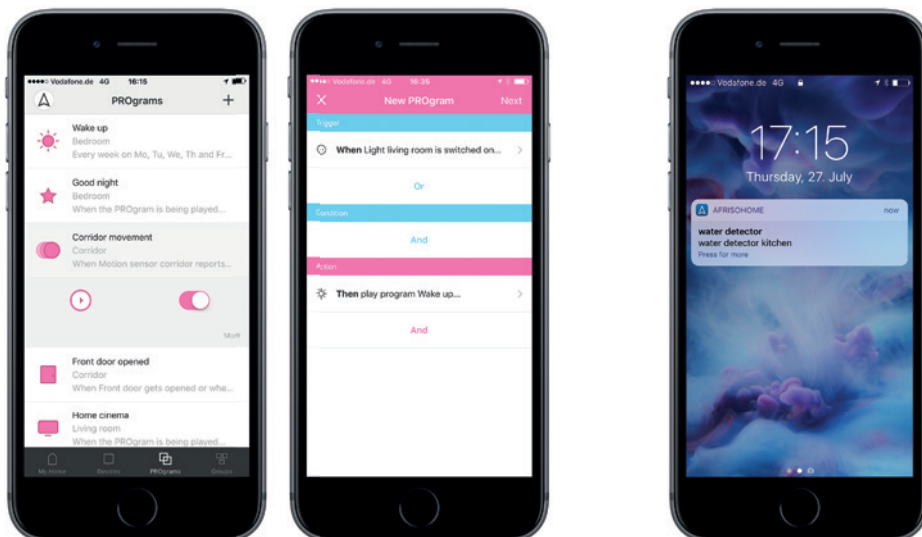

# Aplikace AFRISOhome

Bezplatná aplikace vám umožňuje snadno sledovat a ovládat všechna zařízení ve vaší domácnosti. Data se zobrazují v přehledných diagramech, takže můžete rychle získat přehled o průběhu teploty, spotřebě elektrické energie a jiná

charakteristická data vašeho domu. Aplikace se pravidelně aktualizuje, abyste mohli využít nové funkce a možnosti přidání nových zařízení.

## Učení nových zařízení

Učení nových zařízení je velmi jednoduché. Postup je následující: Stisknete „Přidat nové zařízení“, zvolíte rádiový standard, vyberete senzor/ovladač ze seznamu zařízení, stisknete „START“ a poté na výrobku tlačítko „UČIT“. A je hotovo!

## Funkce SKUPINA

Je možné seskupit dohromady více zařízení a komfortně je ovládat jedním stiskem tlačítka. Vytvořené skupiny se nechají znovu seskupit a je možné je propojit PROGRAMEM.