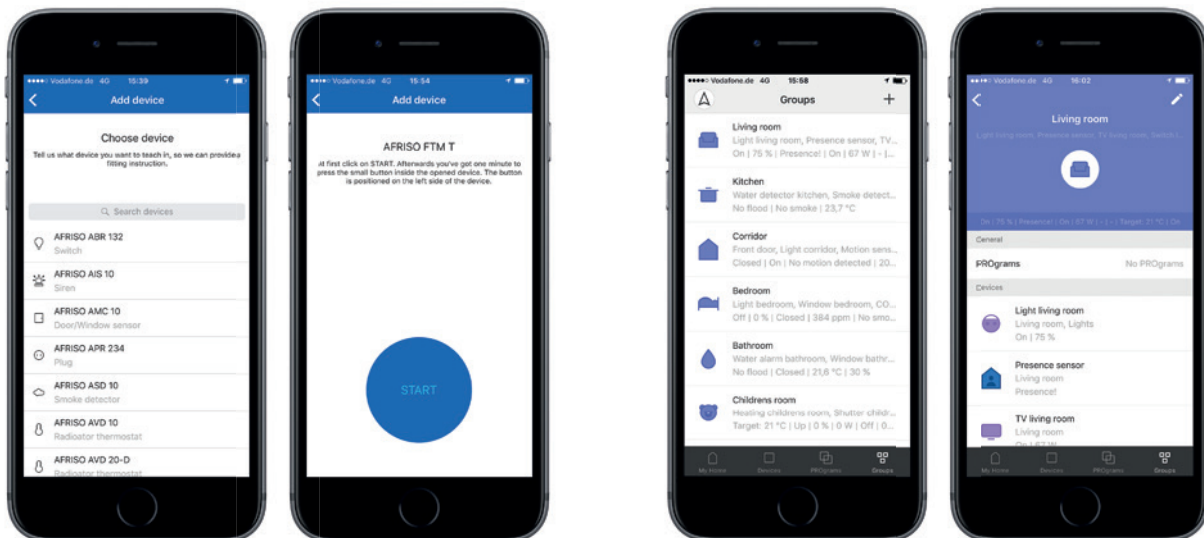

### Přehled

Uživatelé mají s aplikací AFRISOhome přehled o vlastním domov kdykoliv a kdekoliv na světě. Jsou všechna okna uzavřená nebo otevřená? Jaká je prostorová teplota? Je světlo zapnuté nebo vypnuté? Jaká je vlhkost vzduchu a koncentrace CO<sub>2</sub>? V aplikaci se zobrazí všechny naměřené hodnoty, stav baterie a kvalita signálu jednotlivých zařízení. Navíc lze sledovat spotřebu elektrické energie a pomoci tak při její úspoře.

Otestujte demo aplikaci!

<https://my.afrisohome.de>

Jedna aplikace pro všechno.

# Aplikace AFRISOhome

Bezplatná aplikace vám umožňuje snadno sledovat a ovládat všechna zařízení ve vaší domácnosti. Data se zobrazují v přehledných diagramech, takže můžete rychle získat přehled o průběhu teploty, spotřebě elektrické energie a jiná

charakteristická data vašeho domu. Aplikace se pravidelně aktualizuje, abyste mohli využít nové funkce a možnosti přidání nových zařízení.