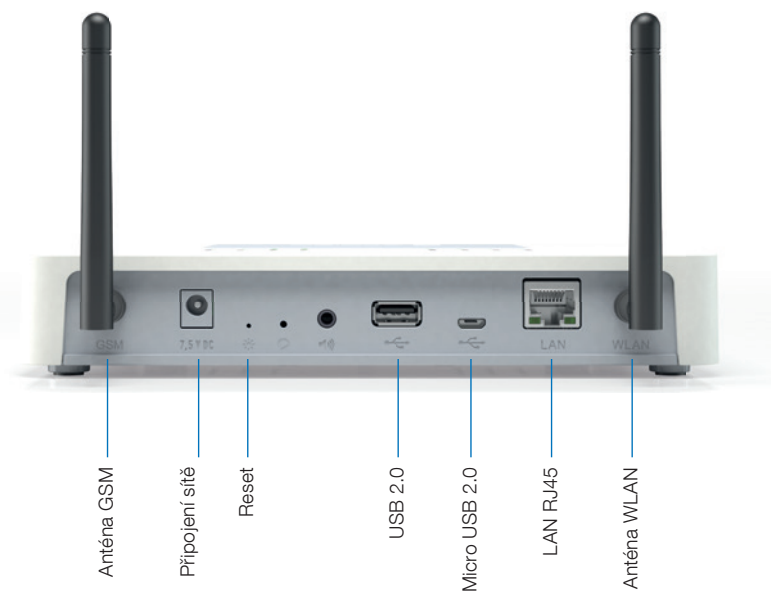

Centrální jednotka AFRISO Smart Home typ HG 01.

Základní stanice

Centrální jednotka AFRISOhome je řídicí centrála pro spolehlivý provoz od malých řešení Smart Home až po kompletní systémy managementu budov. V systému plug & play se mohou využívat senzory a ovladače různého rádiového

standardu. Poplachy, hlášení a naměřené hodnoty se lokálně dokumentují a zobrazují v aplikaci AFRISOhome na vašem smartphonu, tabletu nebo ve webovém prohlížeči.