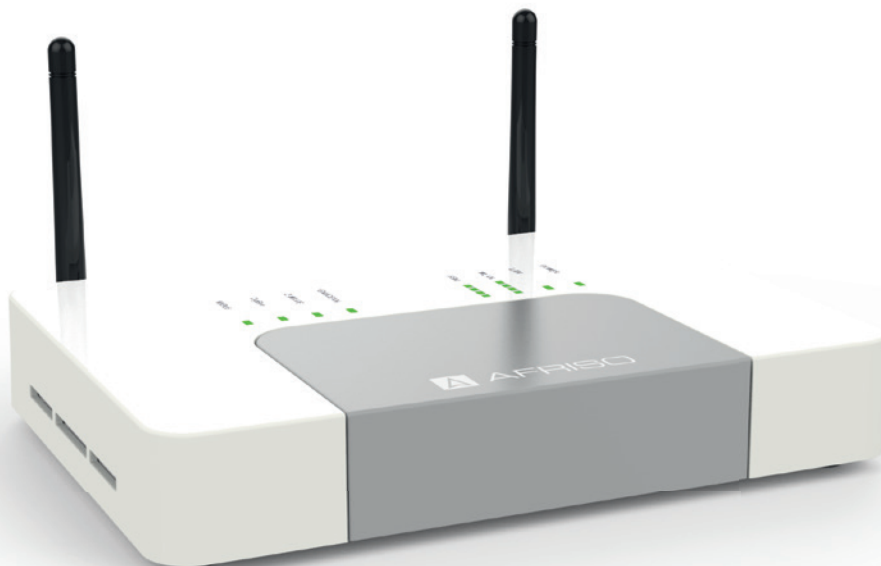

Centrální jednotka AFRISO Smart Home typ HG 01.

Základní stanice

Centrální jednotka AFRISOhome je řídicí centrála pro spolehlivý provoz od malých řešení Smart Home až po kompletní systémy managementu budov. V systému plug & play se mohou využívat senzory a ovladače různého rádiového

standardu. Poplachy, hlášení a naměřené hodnoty se lokálně dokumentují a zobrazují v aplikaci AFRISOhome na vašem smartphonu, tabletu nebo ve webovém prohlížeči.